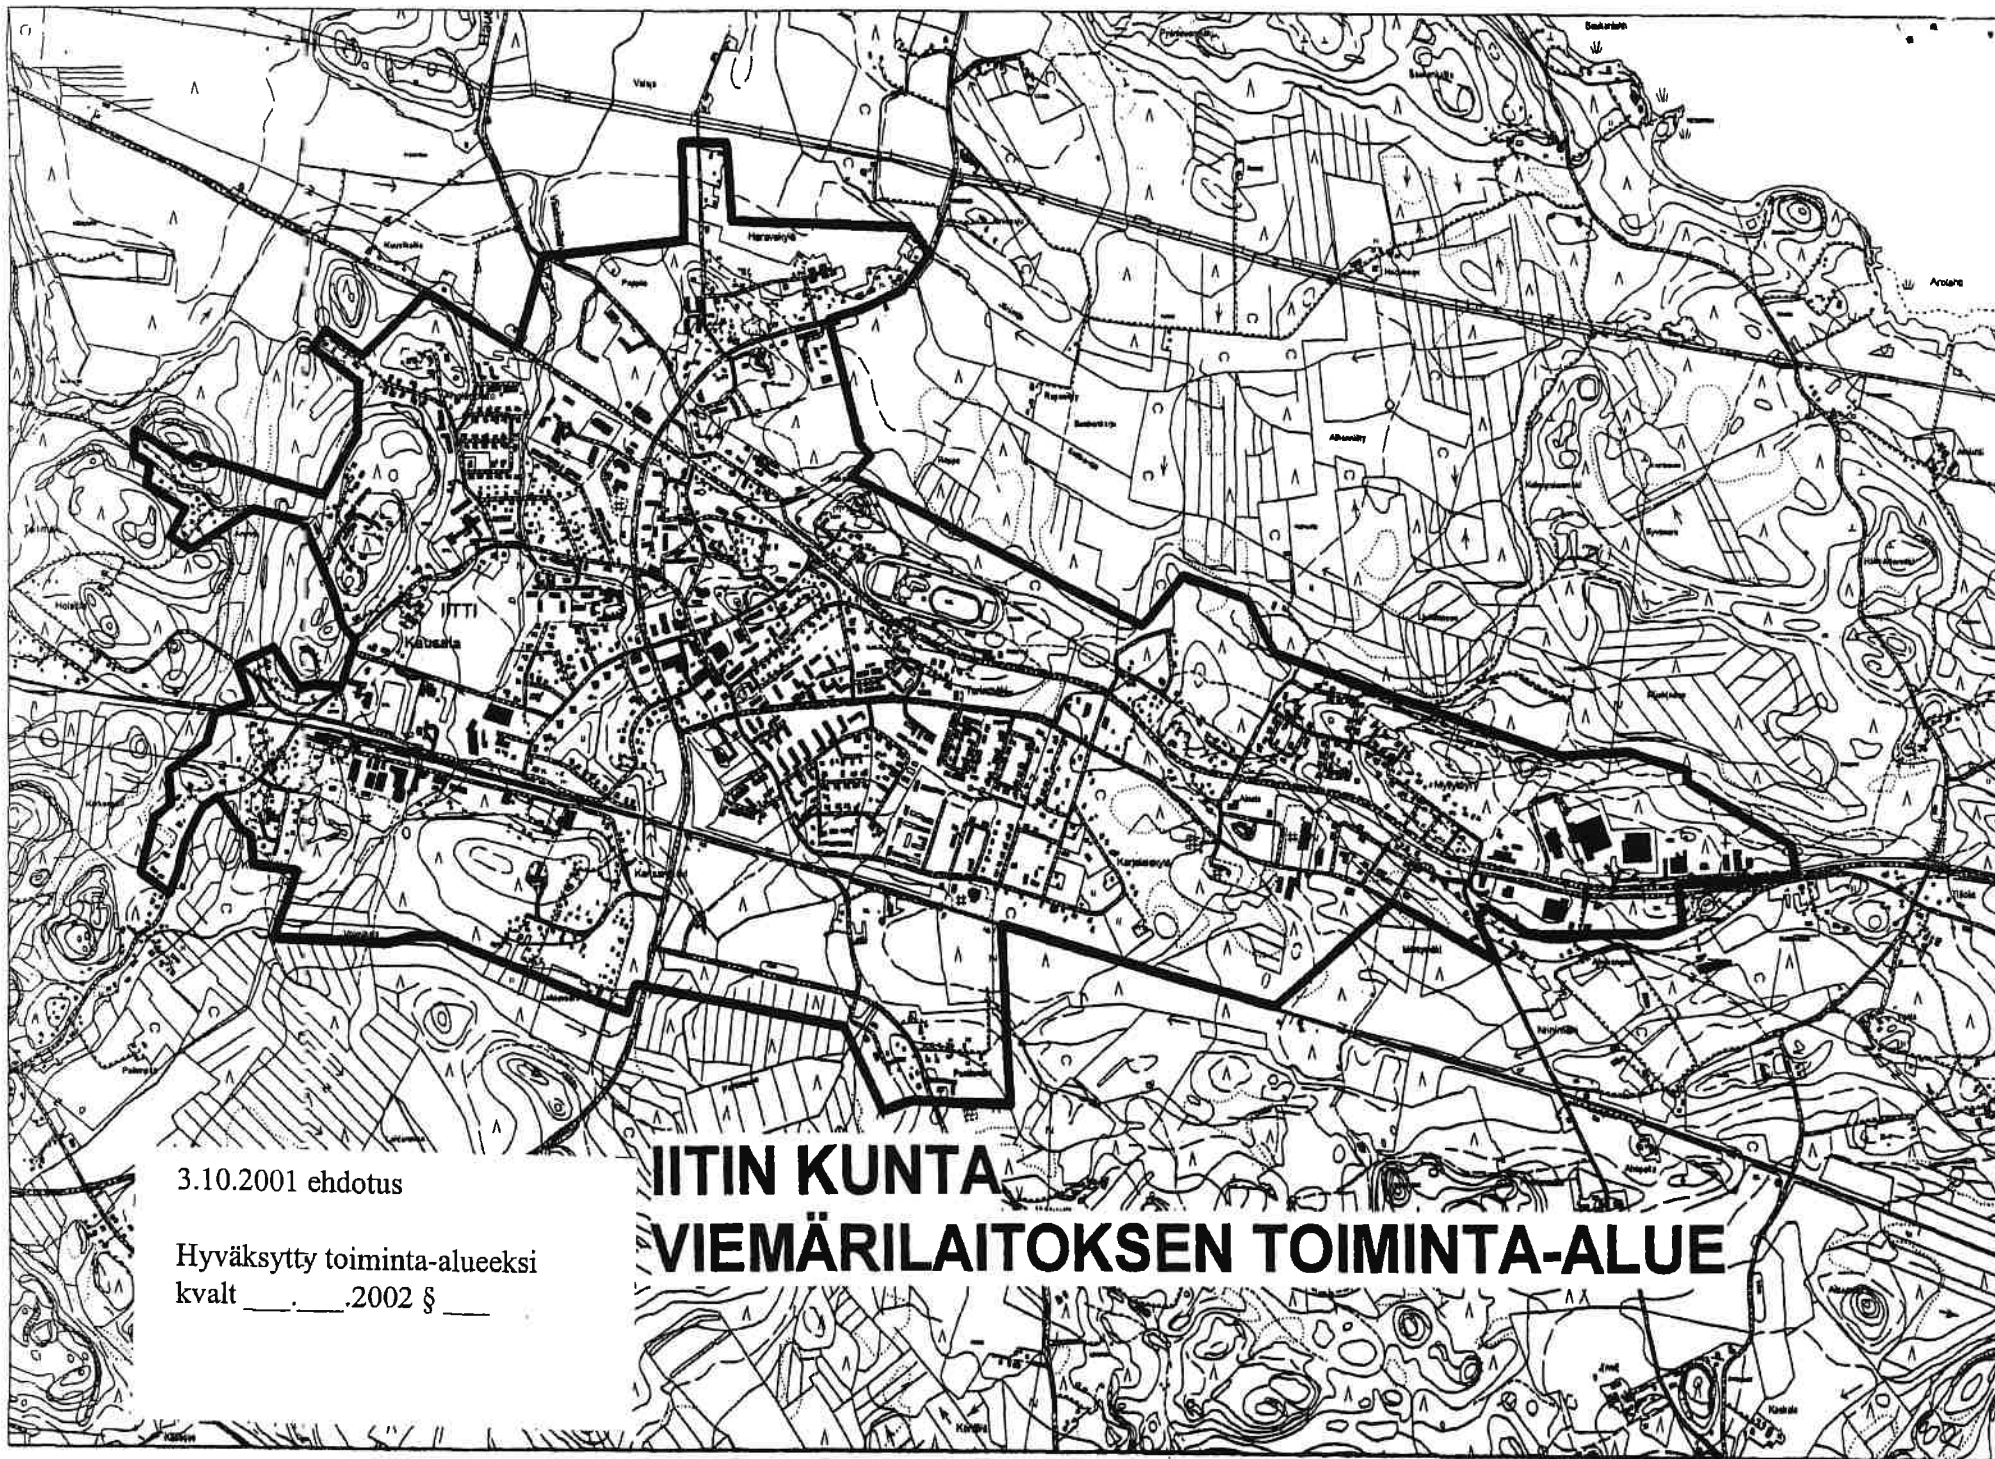

**IITIN KUNTA, VESILAITOS  
TOIMINTA-ALUE, VUOLENKOSKI**

3.10.2001 ehdotus

Hyväksytty toiminta-alueeksi  
kvalt \_\_\_\_ .2002 § \_\_\_\_

stranta

3.10.2001 ehdotus

Hyväksytty toiminta-alueeksi  
kvalt \_\_\_\_ .2002 § \_\_\_\_