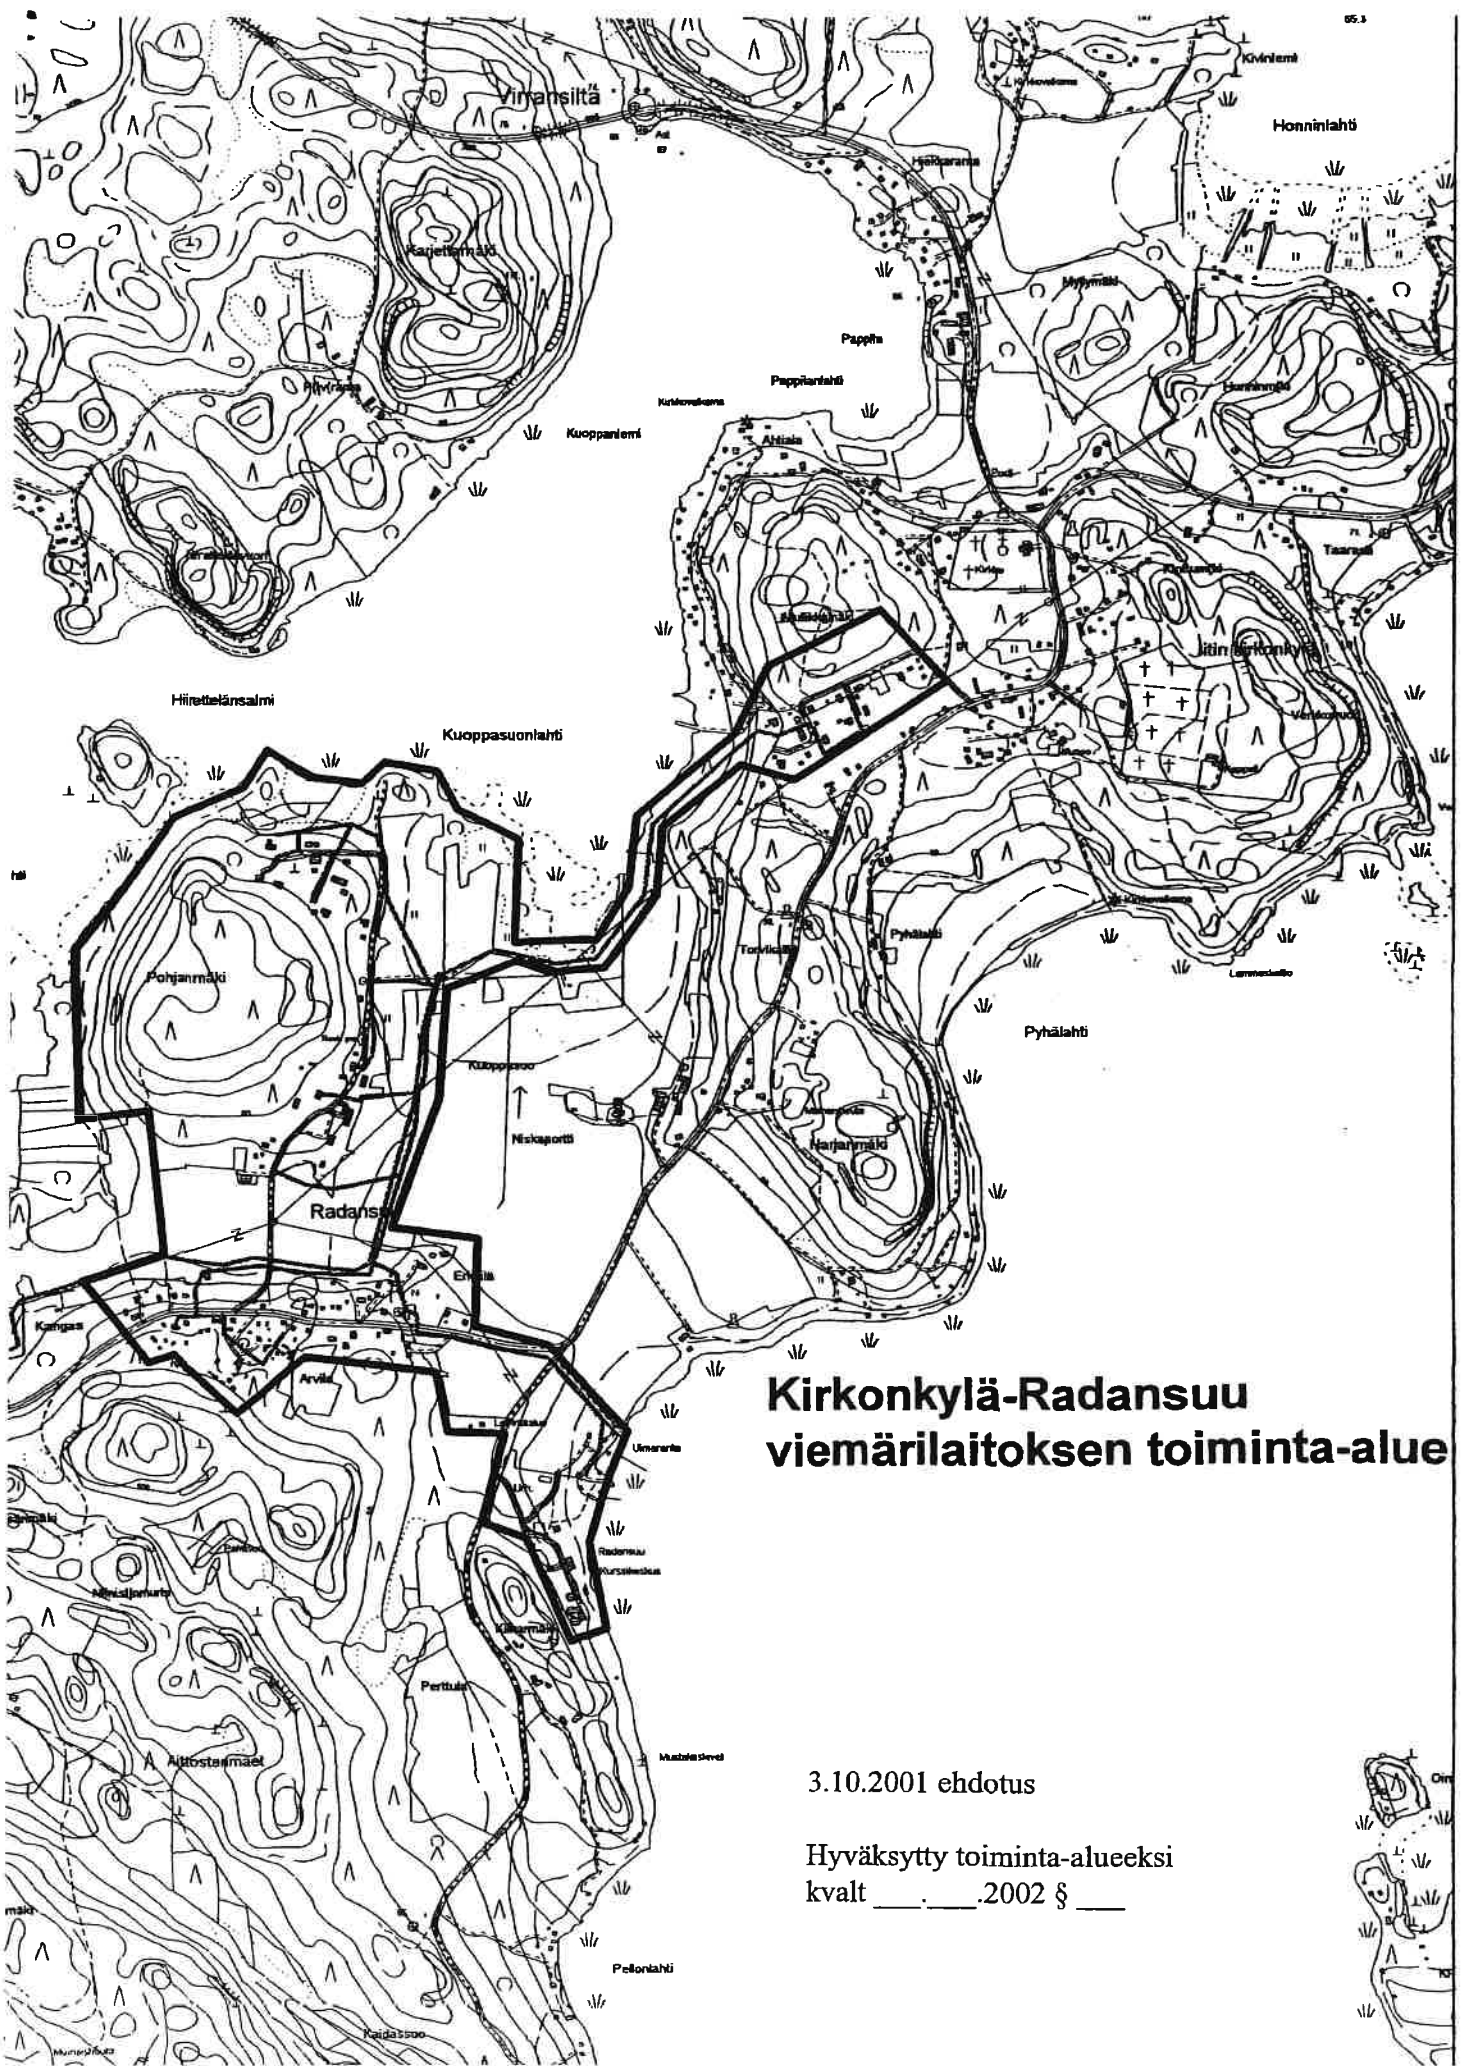

Kirkonkylä-Radansuu viemärlaitoksen toiminta-alue

3.10.2001 ehdotus

Hyväksytty toiminta-alueeksi kvalt ____ .2002 § ____