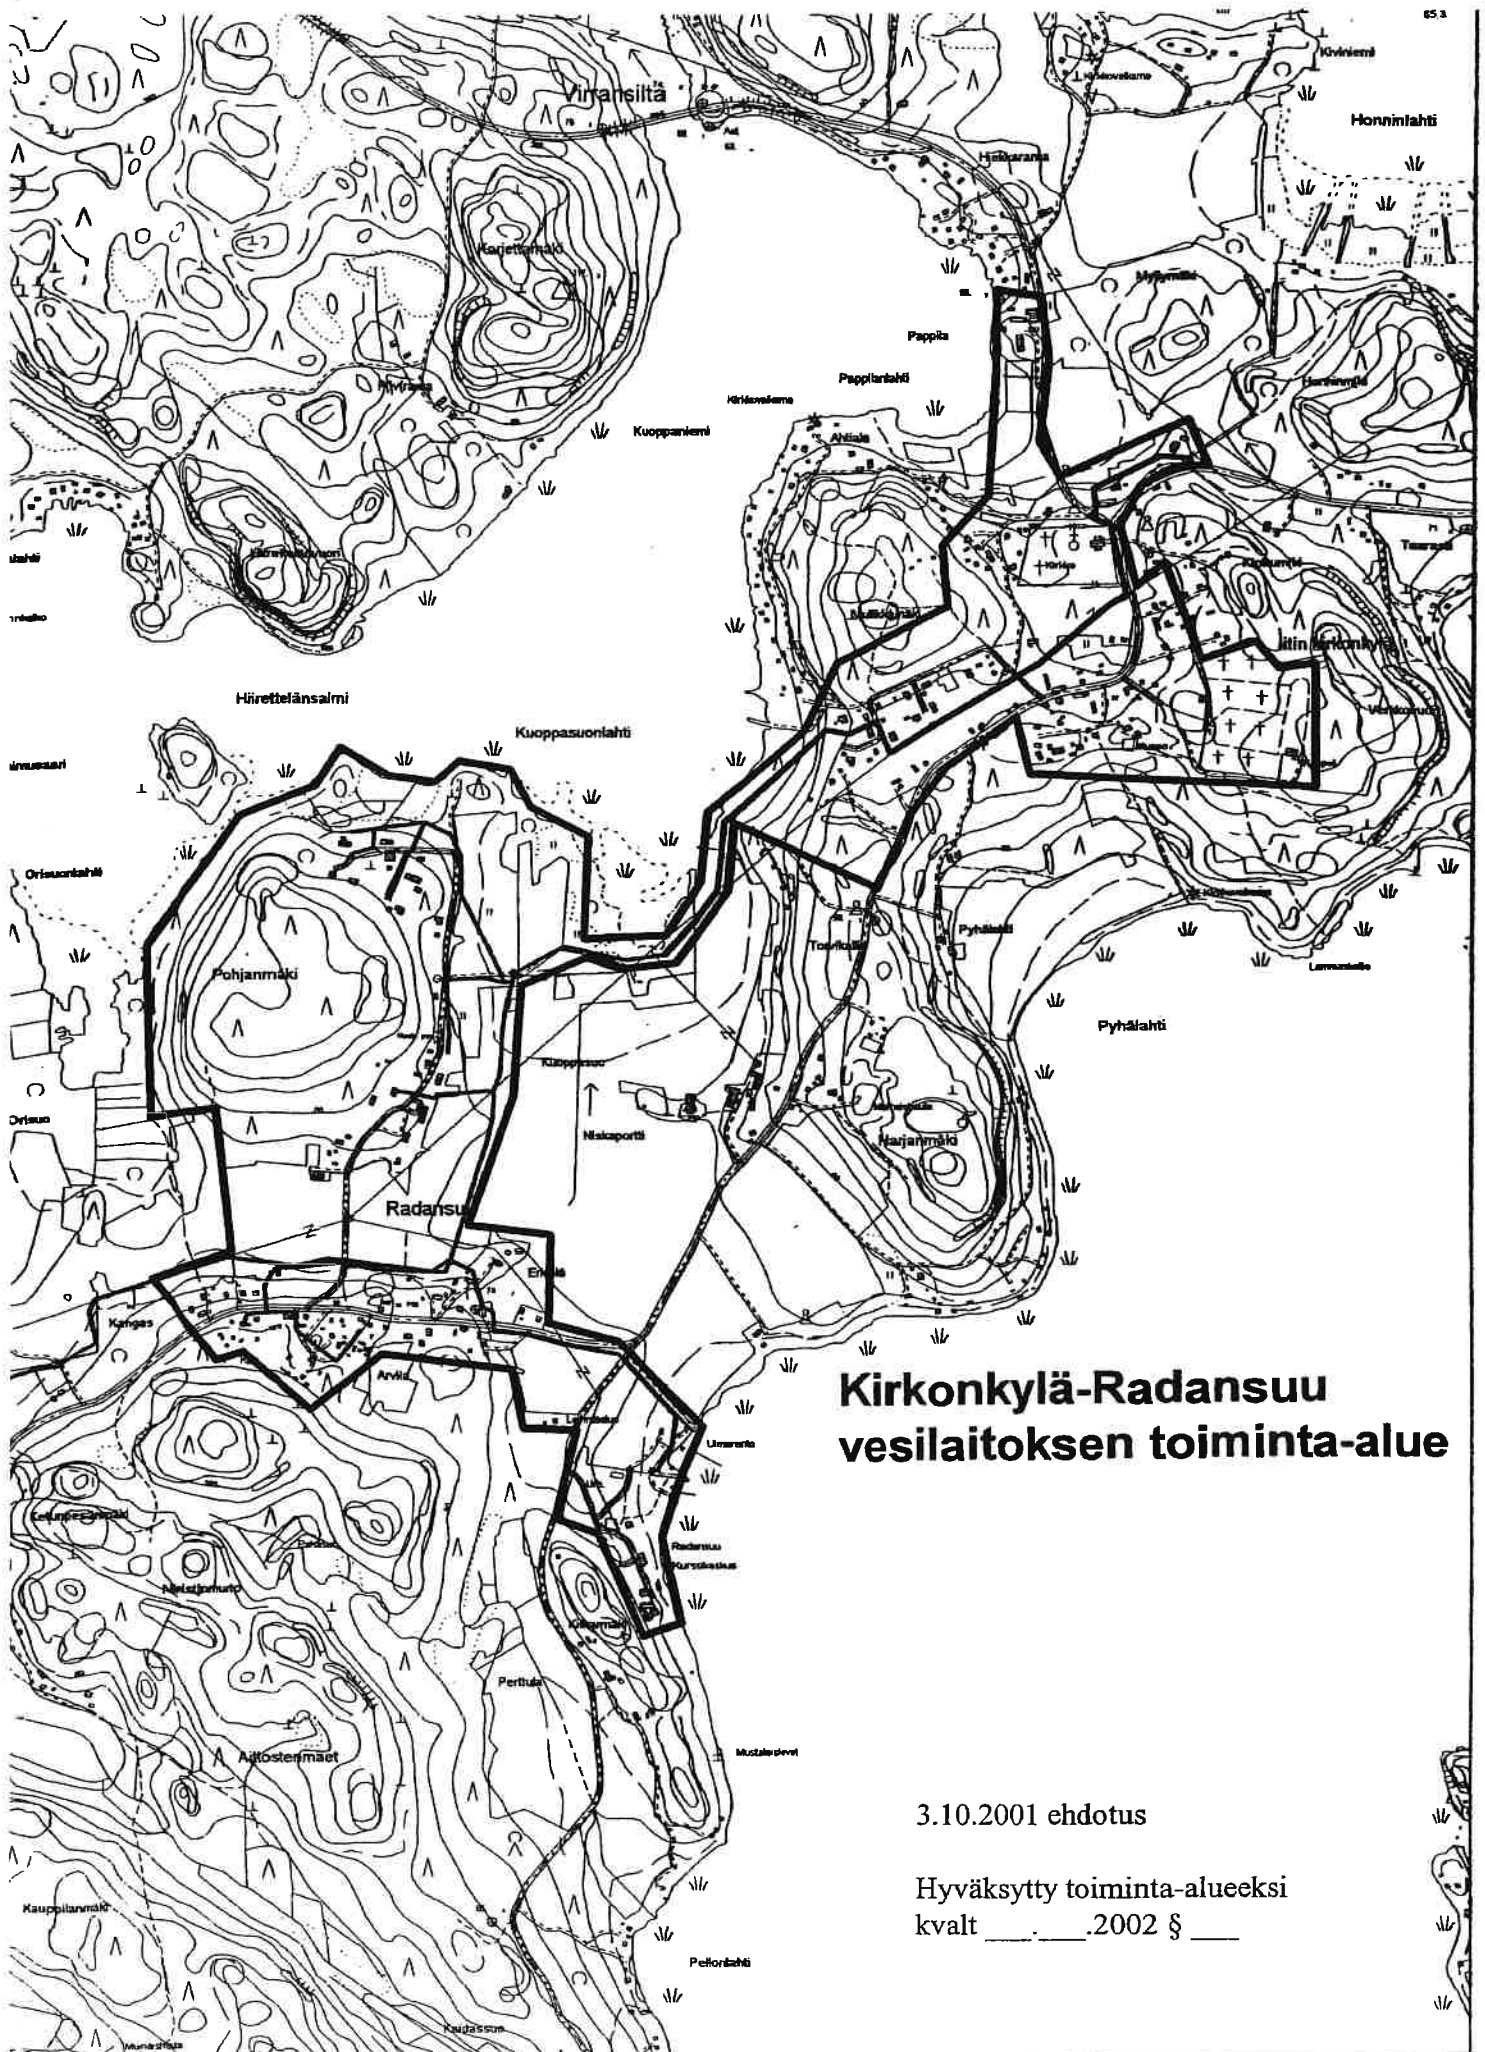

# KAUSALAN VESIHUOLLON TOIMINTA-ALUE

3.10.2001 ehdotus

Hyväksytty toiminta-alueeksi  
kvalt \_\_\_\_ .2002 § \_\_\_\_

**Kirkonkylä-Radansuu  
vesilaitoksen toiminta-alue**

3.10.2001 ehdotus

Hyväksytty toiminta-alueeksi  
kvalt \_\_\_\_\_.2002 § \_\_\_\_