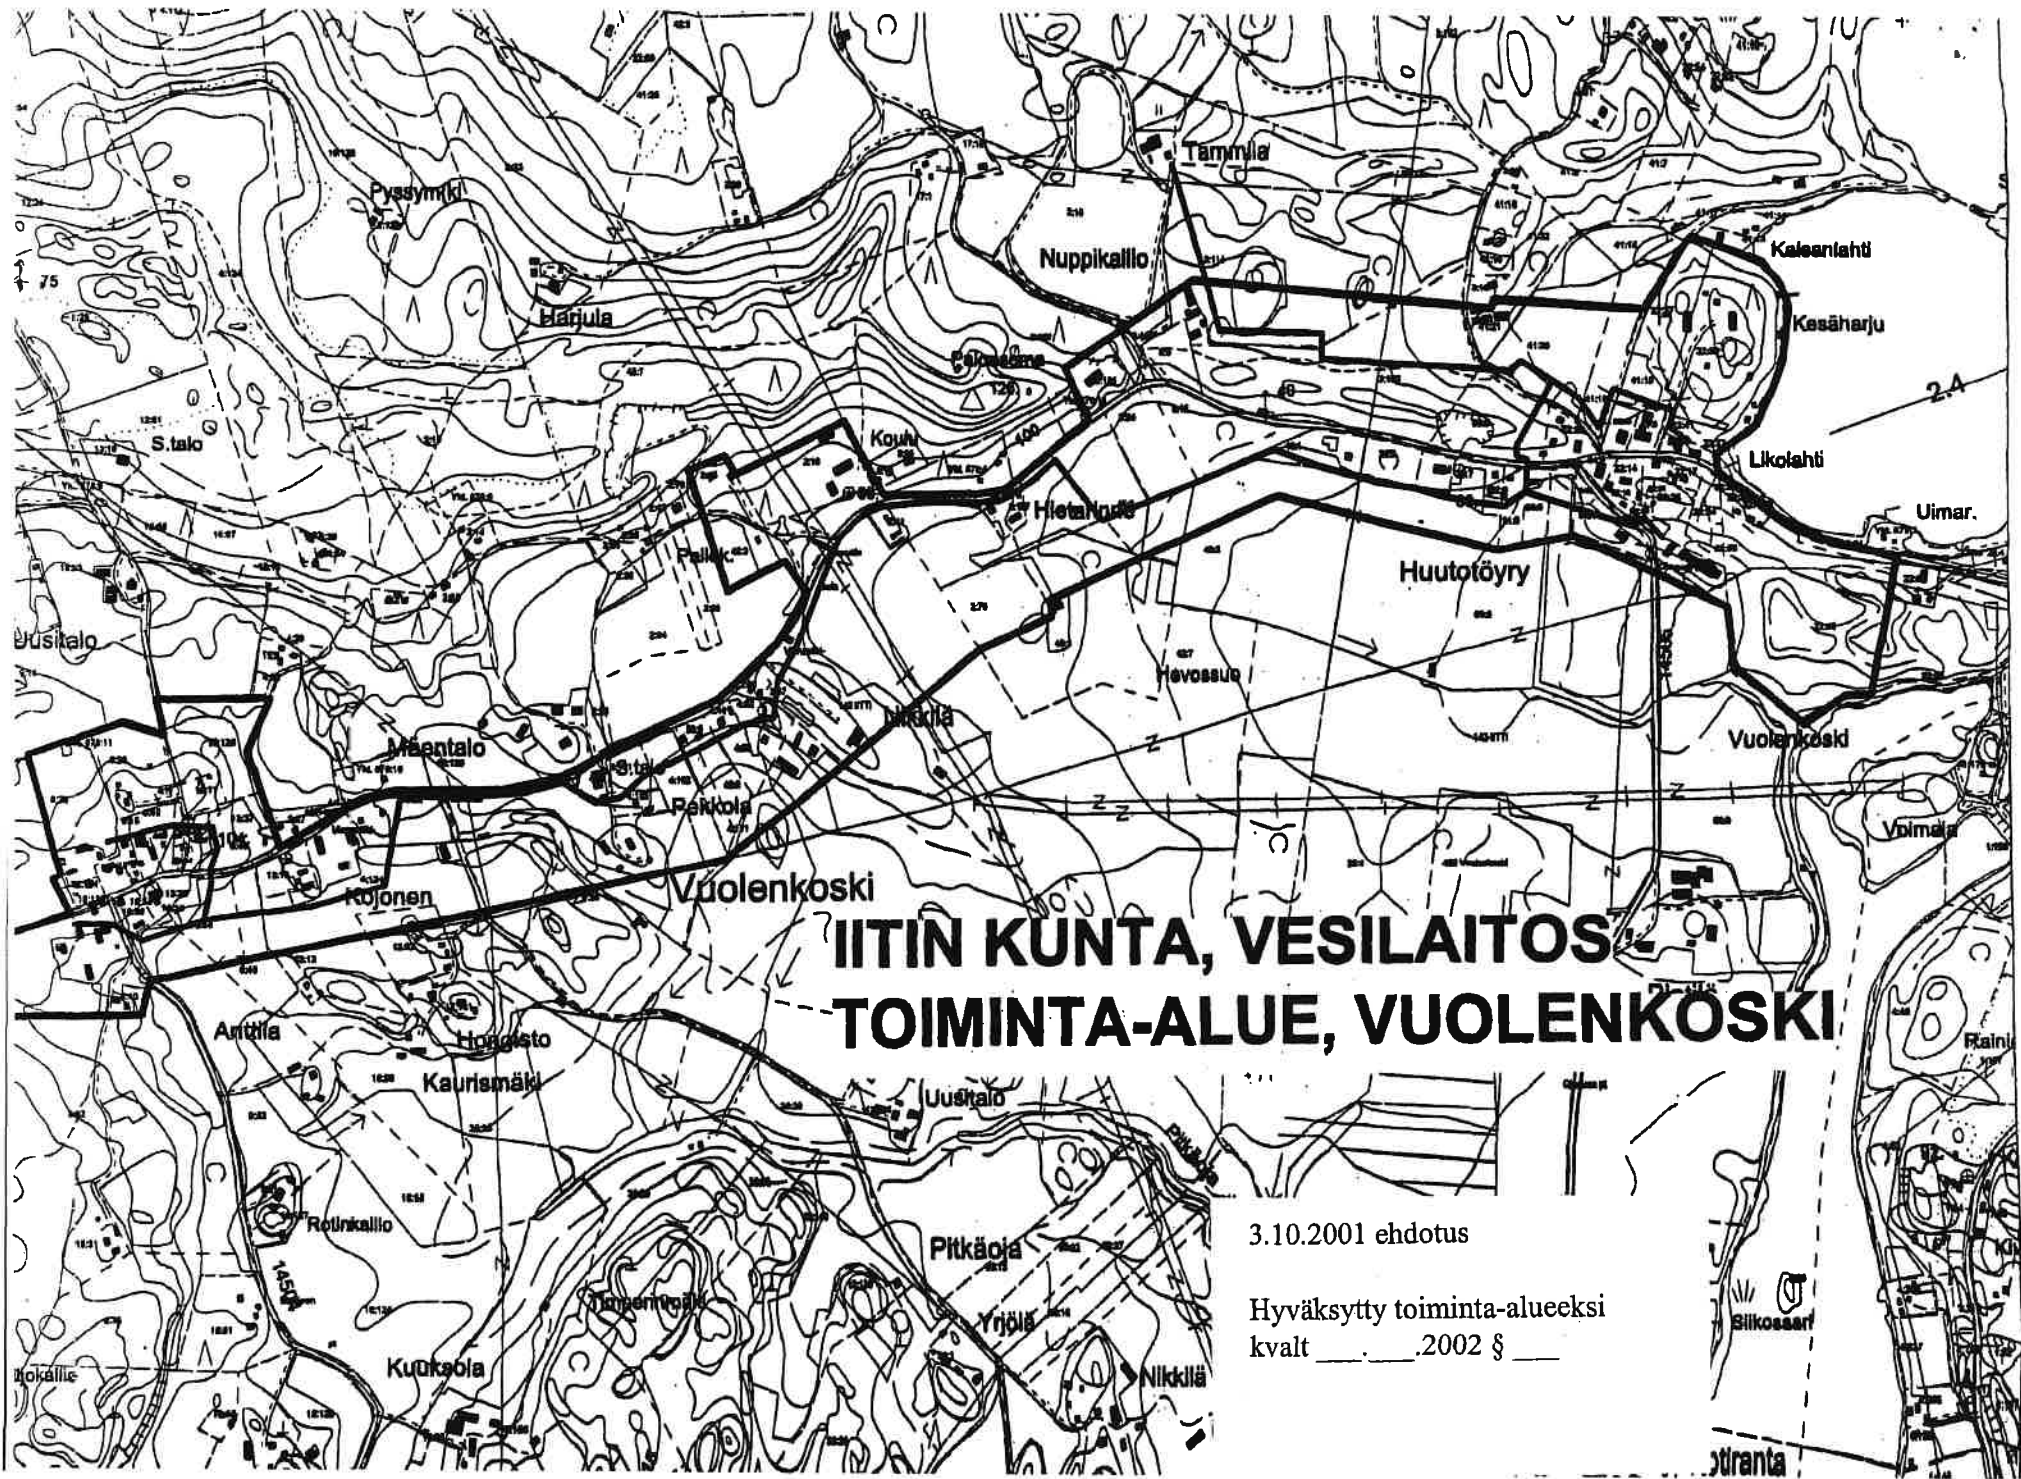

# KAUSALAN VESIHUOLLON TOIMINTA-ALUE

3.10.2001 ehdotus

Hyväksytty toiminta-alueeksi  
kvalt \_\_\_\_ .2002 § \_\_\_\_

**Kirkonkylä-Radansuu  
vesilaitoksen toiminta-alue**

3.10.2001 ehdotus

Hyväksytty toiminta-alueeksi  
kvalt \_\_\_\_\_.2002 § \_\_\_\_